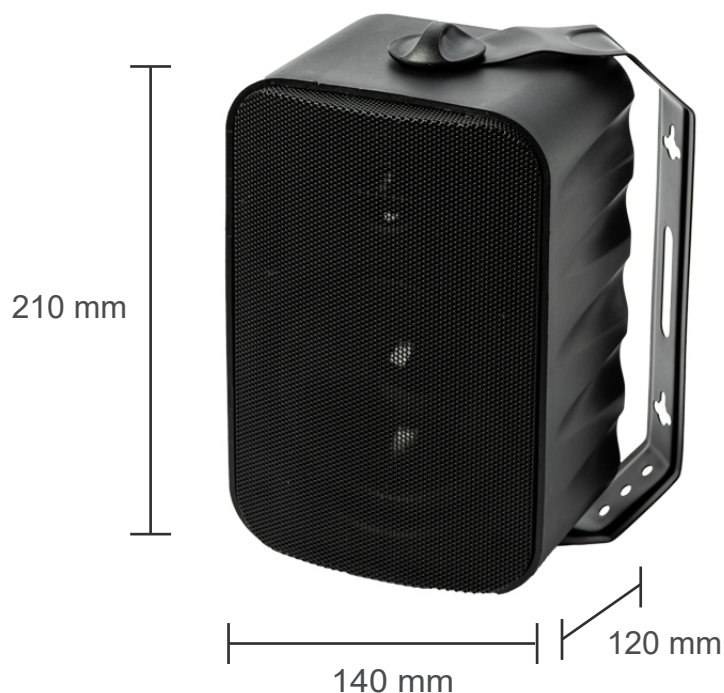

Serie My House

MODELLO	TS-780/20TN
Tipo	Diffusore da parete
Potenza nominale/Max	20 Watt
Impedenza	Selettore 8Ω/100 Volt
Tecnologia	Due vie - Woofer 5" - Tweeter
Risposta in frequenza	80 - 20.000Hz
Sensibilità	88 dB
Corpo	ABS - Griglia metallica - Colore Nero
Angolo copertura	155°
Diametro esterno	140(L) x 210(H) x 120(P) mm
Montaggio	Con staffa ad U
Peso	2,2 kg.
Applicazione	Diffusione sonora per ambienti interni