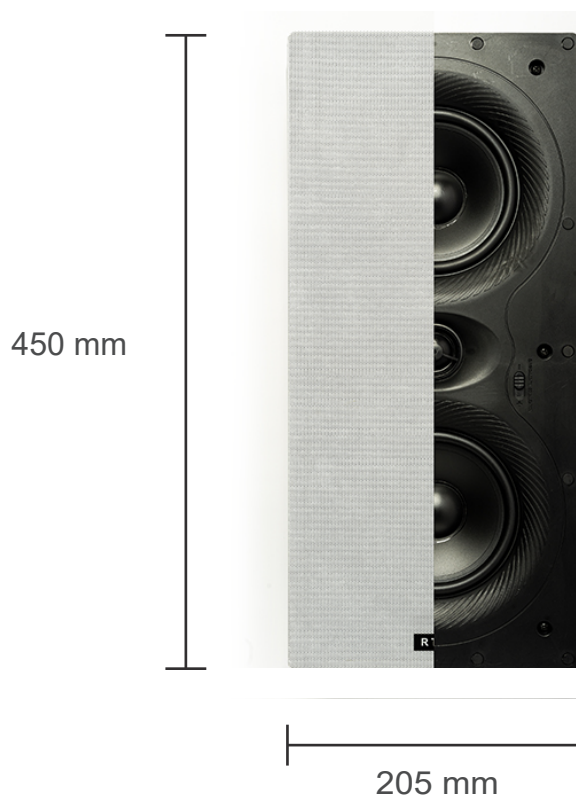

## Serie My House

MODELLO	TS-795/80
Tipo	Diffusore da incasso cartongesso/cassaforma
Potenza nominale/Max	80 Watt RMS
Impedenza	8Ω
Tecnologia	3 vie (2 Woofer 5" - Tweeter orientabile 1")
Risposta in frequenza	60 - 20.000Hz
Sensibilità	94 dB
Corpo	ABS - Griglia metallica - Colore Bianco
Angolo copertura	155°
Diametro esterno	205(L)x450(H)x70(P)mm
Montaggio	Agganci rotativi a bandiera
Peso	2,2 kg
Applicazione	Diffusione sonora per ambienti interni