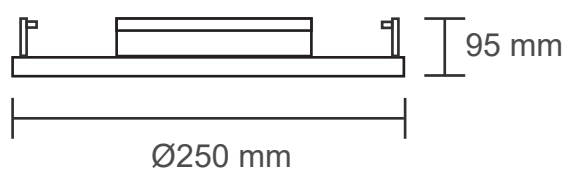

Serie Public Address

MODELLO	TS-DR230/5
Tipo	Diffusore da incasso in controsoffitto
Potenza nominale/Max	50 Watt rms
Sistema	8Ω
Tecnologia	Due vie
Risposta in frequenza	50 - 20 KHz
Sensibilità	90 dB
Corpo	ABS - Griglia metallica - Colore Bianco
Angolo copertura	150°
Diametro esterno	250(D) x 95(P) mm - foro 235 mm
Montaggio	Rapido con agganci rotativi a bandiera
Peso	1,5 kg.
Applicazione	Diffusione sonora per musica