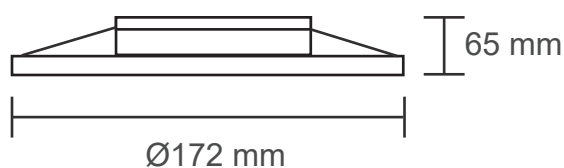

Serie My House

MODELLO	TS-781
Tipo	Diffusore da incasso in controsoffitto
Potenza nominale/Max	12 Watt
Impedenza	23/50 Ω
Tecnologia	Hibrytec Dual Coil
Risposta in frequenza	90 Hz - 16 KHz
Sensibilità	91 dB
Corpo	ABS - Griglia metallica - Colore Bianco
Angolo copertura	150°
Diametro esterno	172(D) x 65(P)mm - foro 150mm
Montaggio	Rapido con agganci a molla
Peso	400 gr.
Applicazione	Diffusione sonora per ambienti interni